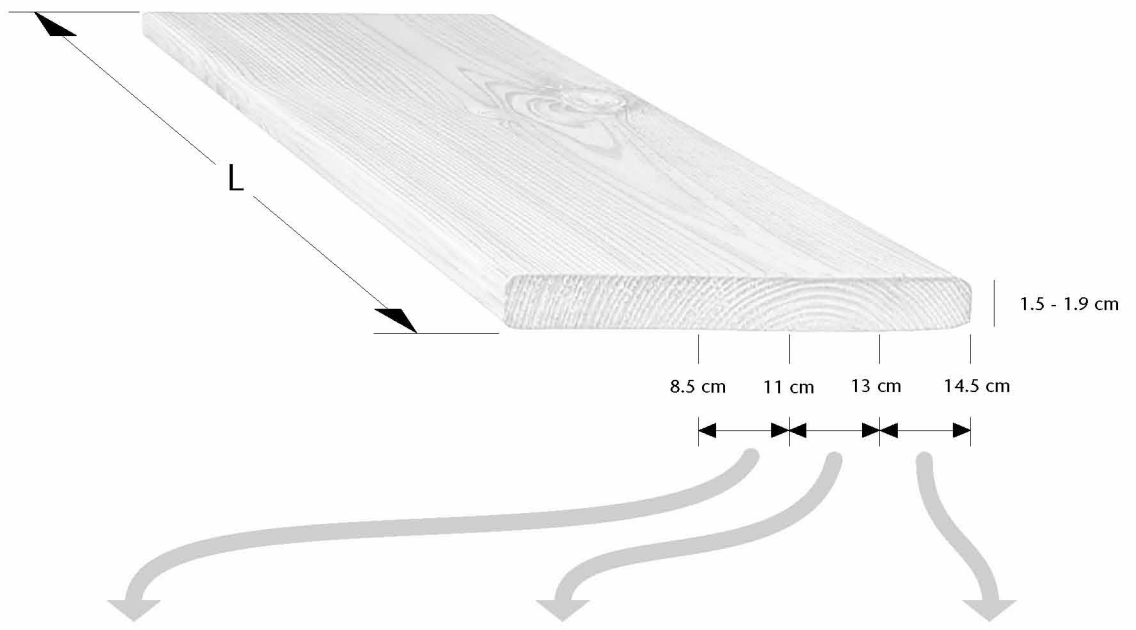

# Play House Module™

450\_245

CERT.NO.R60024578

EN 71-1,-2,-9,-8&-9

TM & © 2010 Jungle Gym B.V., Amsterdam, The Netherlands. Copyrighted material. Do not reproduce under penalty of law.

L (cm)	135	115	45	36	135	115	45	36	135	115	45	36
Palace	52x	-	16x	7x	38x	-	12x	5x	28x	-	12x	5x
Barn	39x	-	16x	7x	37x	-	12x	5x	27x	-	12x	5x
Farm	-	52x	3x	14x	-	38x	3x	10x	-	36x	3x	10x
Mansion	50x	-	16x	7x	38x	-	12x	5x	32x	-	12x	5x
Fort	66x	-	16x	7x	58x	-	12x	5x	46x	-	12x	5x
Chalet	68x	-	16x	7x	54x	-	12x	5x	46x	-	12x	5x
Villa	68x	-	16x	7x	52x	-	12x	5x	44x	-	12x	5x
Lodge	59x	-	16x	7x	43x	-	12x	5x	39x	-	12x	5x
Cabin	62x	-	16x	7x	46x	-	12x	5x	42x	-	12x	5x
Shelter	55x	-	16x	7x	47x	-	12x	5x	39x	-	12x	5x
Cubby	42x	-	16x	7x	32x	-	12x	5x	30x	-	12x	5x
Cottage	54x	-	16x	7x	38x	-	12x	5x	34x	-	12x	5x
Hut	-	54x	3x	14x	-	38x	3x	10x	-	34x	3x	10x
Club	-	48x	3x	14x	-	38x	3x	10x	-	32x	3x	10x
Castle	-	44x	3x	14x	-	36x	3x	10x	-	32x	3x	10x
Tower	-	34x	3x	14x	-	22x	3x	10x	-	18x	3x	10x