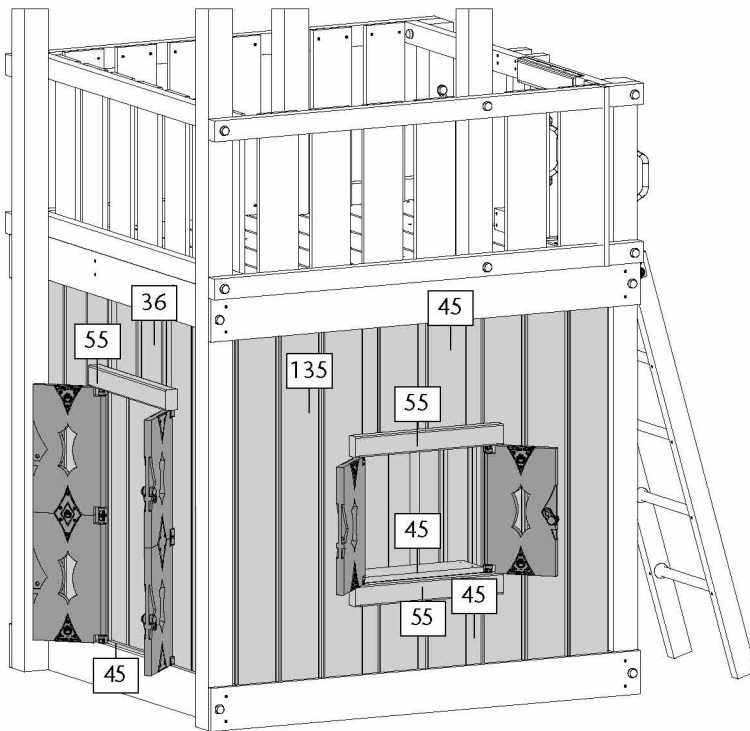

# Play House Module™

450\_245

CERT.NO.R60024578

EN 71-1,-2,-9,-8&-9

TM & © 2010 Jungle Gym B.V., Amsterdam, The Netherlands. Copyrighted material. Do not reproduce under penalty of law.

L (cm)	135	115	45	36	135	115	45	36	135	115	45	36
Palace	52x	-	16x	7x	38x	-	12x	5x	28x	-	12x	5x
Barn	39x	-	16x	7x	37x	-	12x	5x	27x	-	12x	5x
Farm	-	52x	3x	14x	-	38x	3x	10x	-	36x	3x	10x
Mansion	50x	-	16x	7x	38x	-	12x	5x	32x	-	12x	5x
Fort	66x	-	16x	7x	58x	-	12x	5x	46x	-	12x	5x
Chalet	68x	-	16x	7x	54x	-	12x	5x	46x	-	12x	5x
Villa	68x	-	16x	7x	52x	-	12x	5x	44x	-	12x	5x
Lodge	59x	-	16x	7x	43x	-	12x	5x	39x	-	12x	5x
Cabin	62x	-	16x	7x	46x	-	12x	5x	42x	-	12x	5x
Shelter	55x	-	16x	7x	47x	-	12x	5x	39x	-	12x	5x
Cubby	42x	-	16x	7x	32x	-	12x	5x	30x	-	12x	5x
Cottage	54x	-	16x	7x	38x	-	12x	5x	34x	-	12x	5x
Hut	-	54x	3x	14x	-	38x	3x	10x	-	34x	3x	10x
Club	-	48x	3x	14x	-	38x	3x	10x	-	32x	3x	10x
Castle	-	44x	3x	14x	-	36x	3x	10x	-	32x	3x	10x
Tower	-	34x	3x	14x	-	22x	3x	10x	-	18x	3x	10x