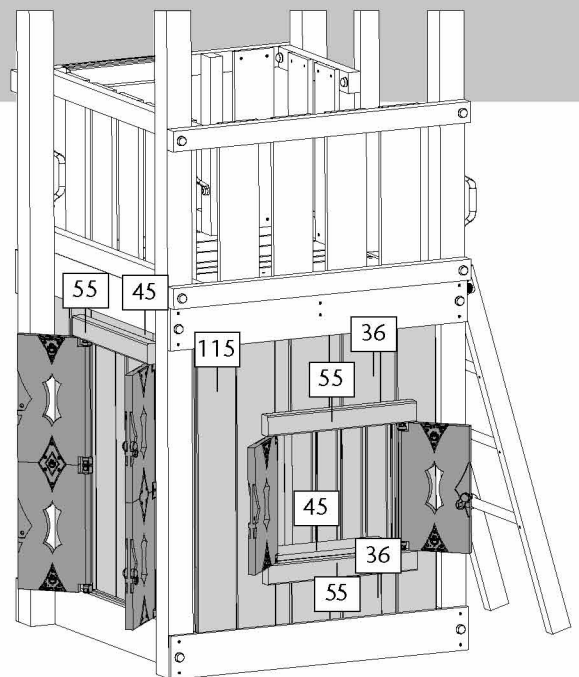

# Play House Module™

450\_245

CERT.NO.R60024578

EN 71-1,-2,-9,-8&-9

TM & © 2010 Jungle Gym B.V., Amsterdam, The Netherlands. Copyrighted material. Do not reproduce under penalty of law.

L (cm)	135	115	45	36	135	115	45	36	135	115	45	36
Palace	52x	-	16x	7x	38x	-	12x	5x	28x	-	12x	5x
Barn	39x	-	16x	7x	37x	-	12x	5x	27x	-	12x	5x
Farm	-	52x	3x	14x	-	38x	3x	10x	-	36x	3x	10x
Mansion	50x	-	16x	7x	38x	-	12x	5x	32x	-	12x	5x
Fort	66x	-	16x	7x	58x	-	12x	5x	46x	-	12x	5x
Chalet	68x	-	16x	7x	54x	-	12x	5x	46x	-	12x	5x
Villa	68x	-	16x	7x	52x	-	12x	5x	44x	-	12x	5x
Lodge	59x	-	16x	7x	43x	-	12x	5x	39x	-	12x	5x
Cabin	62x	-	16x	7x	46x	-	12x	5x	42x	-	12x	5x
Shelter	55x	-	16x	7x	47x	-	12x	5x	39x	-	12x	5x
Cubby	42x	-	16x	7x	32x	-	12x	5x	30x	-	12x	5x
Cottage	54x	-	16x	7x	38x	-	12x	5x	34x	-	12x	5x
Hut	-	54x	3x	14x	-	38x	3x	10x	-	34x	3x	10x
Club	-	48x	3x	14x	-	38x	3x	10x	-	32x	3x	10x
Castle	-	44x	3x	14x	-	36x	3x	10x	-	32x	3x	10x
Tower	-	34x	3x	14x	-	22x	3x	10x	-	18x	3x	10x